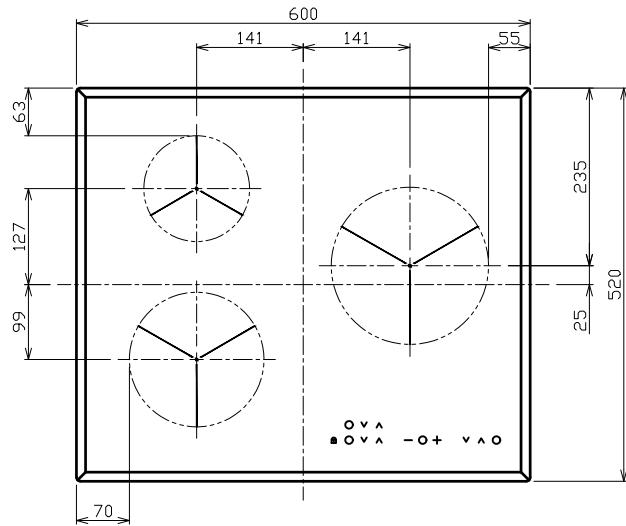

平面図

正面図

側面図

背面図

IHクッキングヒーター(3口)

型式: EHI635CB

外形寸法図

品名	IHクッキングヒーター(3口)	
型名	EHI635CB	
設置方法	ドロップイン	
接続方法	プラグ式	
電源 (V, Hz)	単相200V, 50/60Hz	
電流値(ブレーカー容量)	30A	
消費電力 (W)	合計(※)	5900
	IHヒーター (左下/下)	1800/2400 (パワー機能時)
	IHヒーター (左上/上)	1400/2000 (パワー機能時)
	IHヒーター (右)	2300/3000 (パワー機能時)
外形寸法 (W×D×H)	600mm×520mm×51mm	
ワークトップ開口寸法 (W×D)	560mm×460mm Max R25	
製品重量	11kg	