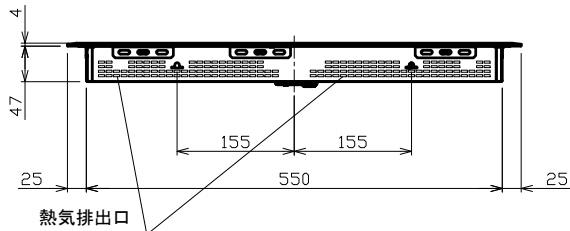

平面図

正面図

側面図

背面図

IHクッキングヒーター(3口)

型式: EHI635CB

外形寸法図

品名	IHクッキングヒーター(3口)	
型名	EHI635CB	
設置方法	ドロップイン	
接続方法	プラグ式	
電源 (V, Hz)	単相200V, 50/60Hz	
電流値(ブレーカー容量)	30A	
消費電力 (W)	合計(※)	5900
	IHヒーター (左下/下)	1800/2400 (パワー機能時)
	IHヒーター (左上/上)	1400/2000 (パワー機能時)
	IHヒーター (右)	2300/3000 (パワー機能時)
外形寸法 (W×D×H)	600mm×520mm×51mm	
ワークトップ開口寸法 (W×D)	560mm×460mm Max R25	
製品重量	11kg	