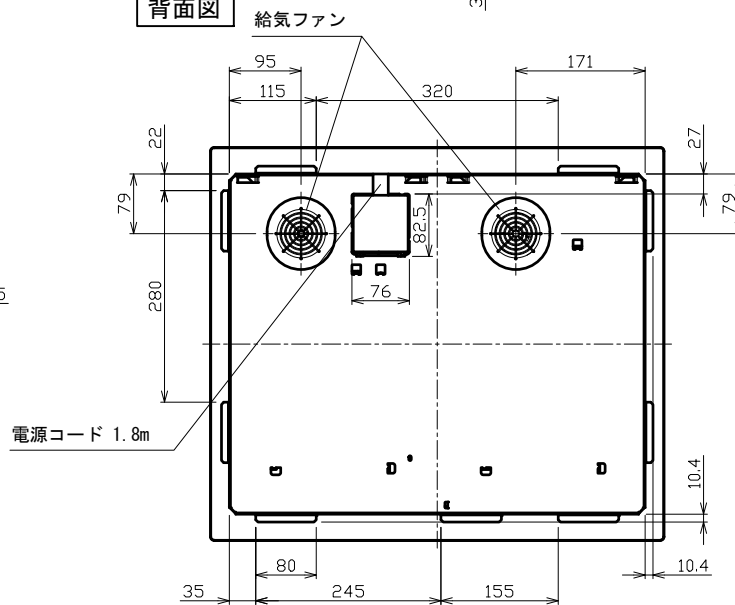

平面図

正面図

側面図

背面図

IHクッキングヒーター(3口)

型式: EHI635CB

外形寸法図

品名	IHクッキングヒーター(3口)	
型名	EHI635CB	
設置方法	ドロップイン	
接続方法	プラグ式	
電源 (V, Hz)	単相200V, 50/60Hz	
電流値(ブレーカー容量)	30A	
消費電力 (W)	合計(※)	5900
	IHヒーター (左下/下)	1800/2400 (パワー機能時)
	IHヒーター (左上/上)	1400/2000 (パワー機能時)
	IHヒーター (右)	2300/3000 (パワー機能時)
外形寸法 (W×D×H)	600mm×520mm×51mm	
ワークトップ開口寸法 (W×D)	560mm×460mm Max R25	
製品重量	11kg	