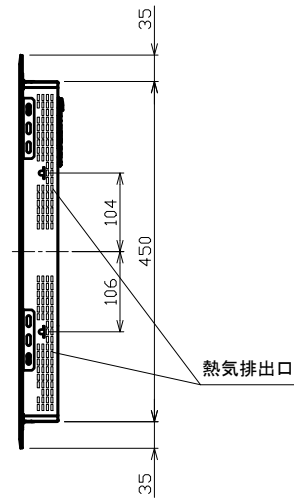

平面図

正面図

側面図

背面図

IHクッキングヒーター(3口)

型式: EHI635CB

外形寸法図

品名	IHクッキングヒーター(3口)	
型名	EHI635CB	
設置方法	ドロップイン	
接続方法	プラグ式	
電源 (V, Hz)	単相200V, 50/60Hz	
電流値(ブレーカー容量)	30A	
消費電力 (W)	合計(※)	5900
	IHヒーター (左下/下)	1800/2400 (パワー機能時)
	IHヒーター (左上/上)	1400/2000 (パワー機能時)
	IHヒーター (右)	2300/3000 (パワー機能時)
外形寸法 (W×D×H)	600mm×520mm×51mm	
ワークトップ開口寸法 (W×D)	560mm×460mm Max R25	
製品重量	11kg	