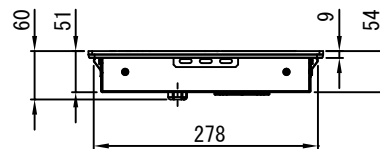

2口IHクッキングヒーター

型式：EHI326CA

外形寸法図

| | | |
|------------------|-----------------------------------|---------------------|
| 品名 | IHクッキングヒーター (2口) | |
| 型名 | EHI326CA | |
| 設置方法 | ドロップイン | |
| 接続方法 | プラグ式 | |
| 電源 (V, Hz) | 単相200V, 50/60Hz | |
| 壁コンセント(設備側準備品) | WN1932又はWTF1932 (パナソニック) | |
| 消費電力 | 合計 | 3700w |
| | コンロ① | 2300w/2500w (パワー機能) |
| | コンロ② | 1400w/2000w (パワー機能) |
| 外形寸法 (W×D×H) | 291×510×60mm (電源ボックス、トッププレート含) | |
| ワークトップ開口寸法 (W×D) | 270×490mm コーナーR3~8 * | |
| 製品重量 | 6.0kg | |

* 必ず別紙設置マニュアルに添った施工を行ってください。

平面図

側面図

正面図

背面図