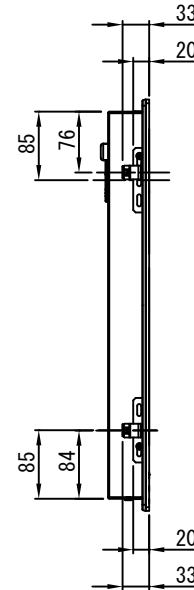

2口IHクッキングヒーター

型式：EHI326CA

外形寸法図

| | | |
|------------------|-----------------------------------|---------------------|
| 品名 | IHクッキングヒーター (2口) | |
| 型名 | EHI326CA | |
| 設置方法 | ドロップイン | |
| 接続方法 | プラグ式 | |
| 電源 (V, Hz) | 単相200V, 50/60Hz | |
| 壁コンセント(設備側準備品) | WN1932又はWTF1932 (パナソニック) | |
| 消費電力 | 合計 | 3700w |
| | コンロ① | 2300w/2500w (パワー機能) |
| | コンロ② | 1400w/2000w (パワー機能) |
| 外形寸法 (W×D×H) | 291×510×60mm (電源ボックス、トッププレート含) | |
| ワークトップ開口寸法 (W×D) | 270×490mm コーナーR3~8 * | |
| 製品重量 | 6.0kg | |

* 必ず別紙設置マニュアルに添った施工を行ってください。

平面図

側面図

正面図

背面図