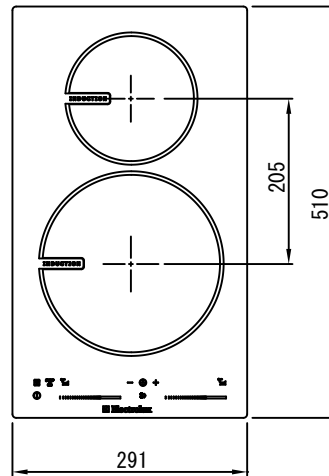

2口IHクッキングヒーター

型式：EHI326CA

外形寸法図

| | | |
|------------------|-----------------------------------|---------------------|
| 品名 | IHクッキングヒーター (2口) | |
| 型名 | EHI326CA | |
| 設置方法 | ドロップイン | |
| 接続方法 | プラグ式 | |
| 電源 (V, Hz) | 単相200V, 50/60Hz | |
| 壁コンセント(設備側準備品) | WN1932又はWTF1932 (パナソニック) | |
| 消費電力 | 合計 | 3700w |
| | コンロ① | 2300w/2500w (パワー機能) |
| | コンロ② | 1400w/2000w (パワー機能) |
| 外形寸法 (W×D×H) | 291×510×60mm (電源ボックス、トッププレート含) | |
| ワークトップ開口寸法 (W×D) | 270×490mm コーナーR3~8 * | |
| 製品重量 | 6.0kg | |

* 必ず別紙設置マニュアルに添った施工を行ってください。

平面図

側面図

正面図

背面図